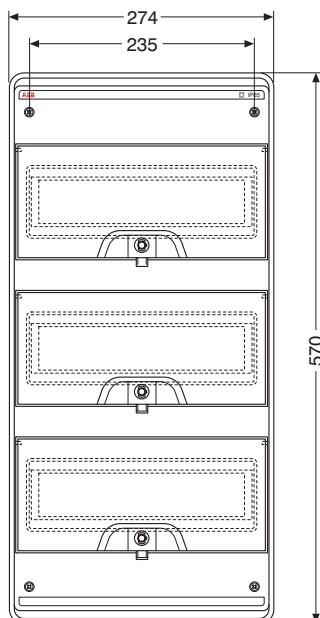

Wymiary

Obudowy natynkowe IP 65 z poliwęglanu

Wymiary pokryw czołowych

2-4 moduły

8 modułów

12 modułów

24 moduły

36 modułów

Wymiary boczne

2-4 moduły

8-12 modułów

24 moduły

36 modułów

VL000015

Wymiary

Obudowy natynkowe IP 65 z poliwęglanu

Wymiary części spodnich

2-4 moduły

8 modułów

12 modułów

24 moduły

36 modułów

liczba modułów	typ obudowy
2-4 modułów	12 742 - 12 722
8 modułów	12 743
12 modułów	12 745
24 moduły	12 746
36 modułów	12 747