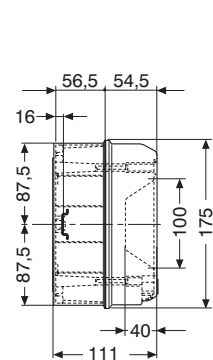

Wymiary

Obudowy natynkowe IP 65 z poliwęglanu

Wymiary pokryw czołowych

2-4 moduły

8 modułów

12 modułów

24 moduły

36 modułów

Wymiary boczne

2-4 moduły

8-12 modułów

24 moduły

36 modułów

VL000015

Wymiary

Obudowy natynkowe IP 65 z poliwęglanu

Wymiary części spodnich

2-4 moduły

8 modułów

12 modułów

24 moduły

36 modułów

liczba modułów	typ obudowy
2-4 modułów	12 742 - 12 722
8 modułów	12 743
12 modułów	12 745
24 moduły	12 746
36 modułów	12 747