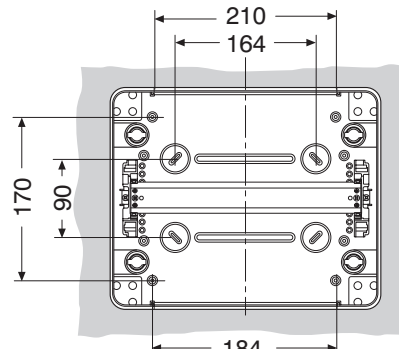

Wymiary

Obudowy natynkowe IP 65 z poliwęglanu

Wymiary pokryw czołowych

2-4 moduły

8 modułów

12 modułów

24 moduły

36 modułów

Wymiary boczne

2-4 moduły

8-12 modułów

24 moduły

36 modułów

VL000015

Wymiary

Obudowy natynkowe IP 65 z poliwęglanu

Wymiary części spodnich

2-4 moduły

8 modułów

12 modułów

24 moduły

36 modułów

liczba modułów	typ obudowy
2-4 modułów	12 742 - 12 722
8 modułów	12 743
12 modułów	12 745
24 moduły	12 746
36 modułów	12 747