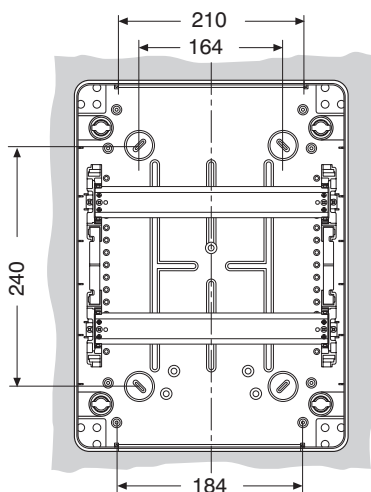

Wymiary

Obudowy natynkowe IP 65 z poliwęglanu

Wymiary pokryw czołowych

2-4 moduły

8 modułów

12 modułów

24 moduły

36 modułów

Wymiary boczne

2-4 moduły

8-12 modułów

24 moduły

36 modułów

VL000015

Wymiary

Obudowy natynkowe IP 65 z poliwęglanu

Wymiary części spodnich

2-4 moduły

8 modułów

12 modułów

24 moduły

36 modułów

liczba modułów	typ obudowy
2-4 modułów	12 742 - 12 722
8 modułów	12 743
12 modułów	12 745
24 moduły	12 746
36 modułów	12 747