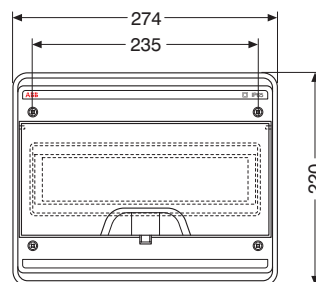

Wymiary

Obudowy natynkowe IP 65 z poliwęglanu

Wymiary pokryw czołowych

2-4 moduły

8 modułów

12 modułów

24 moduły

36 modułów

Wymiary boczne

2-4 moduły

8-12 modułów

24 moduły

36 modułów

VL000015

Wymiary

Obudowy natynkowe IP 65 z poliwęglanu

Wymiary części spodnich

2-4 moduły

8 modułów

12 modułów

24 moduły

36 modułów

liczba modułów	typ obudowy
2-4 modułów	12 742 - 12 722
8 modułów	12 743
12 modułów	12 745
24 moduły	12 746
36 modułów	12 747