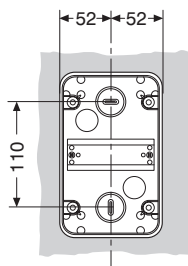

Wymiary

Obudowy natynkowe IP 65 z poliwęglanu

Wymiary pokryw czołowych

2-4 moduły

8 modułów

12 modułów

24 moduły

36 modułów

Wymiary boczne

2-4 moduły

8-12 modułów

24 moduły

36 modułów

VL000015

Wymiary

Obudowy natynkowe IP 65 z poliwęglanu

Wymiary części spodnich

2-4 moduły

8 modułów

12 modułów

24 moduły

36 modułów

liczba modułów	typ obudowy
2-4 modułów	12 742 - 12 722
8 modułów	12 743
12 modułów	12 745
24 moduły	12 746
36 modułów	12 747