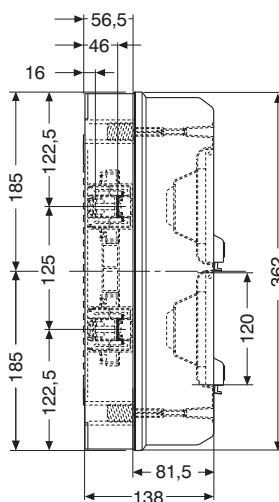

Wymiary

Obudowy natynkowe IP 65 z poliwęglanu

Wymiary pokryw czołowych

2-4 moduły

8 modułów

12 modułów

24 moduły

36 modułów

Wymiary boczne

2-4 moduły

8-12 modułów

24 moduły

36 modułów

VL000015

Wymiary

Obudowy natynkowe IP 65 z poliwęglanu

Wymiary części spodnich

2-4 moduły

8 modułów

12 modułów

24 moduły

36 modułów

liczba modułów	typ obudowy
2-4 modułów	12 742 - 12 722
8 modułów	12 743
12 modułów	12 745
24 moduły	12 746
36 modułów	12 747