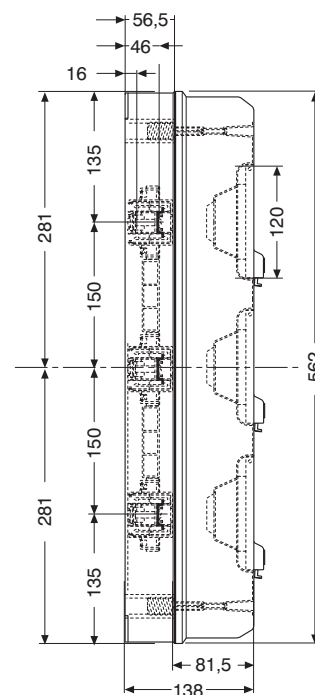

Wymiary

Obudowy natynkowe IP 65 z poliwęglanu

Wymiary pokryw czołowych

2-4 moduły

8 modułów

12 modułów

24 moduły

36 modułów

Wymiary boczne

2-4 moduły

8-12 modułów

24 moduły

36 modułów

VL000015

Wymiary

Obudowy natynkowe IP 65 z poliwęglanu

Wymiary części spodnich

2-4 moduły

8 modułów

12 modułów

24 moduły

36 modułów

liczba modułów	typ obudowy
2-4 modułów	12 742 - 12 722
8 modułów	12 743
12 modułów	12 745
24 moduły	12 746
36 modułów	12 747