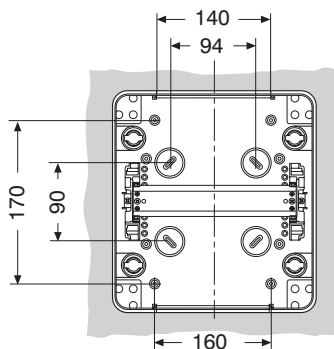

Wymiary

Obudowy natynkowe IP 65 z poliwęglanu

Wymiary pokryw czołowych

2-4 moduły

8 modułów

12 modułów

24 moduły

36 modułów

Wymiary boczne

2-4 moduły

8-12 modułów

24 moduły

36 modułów

VL000015

Wymiary

Obudowy natynkowe IP 65 z poliwęglanu

Wymiary części spodnich

2-4 moduły

8 modułów

12 modułów

24 moduły

36 modułów

liczba modułów	typ obudowy
2-4 modułów	12 742 - 12 722
8 modułów	12 743
12 modułów	12 745
24 moduły	12 746
36 modułów	12 747