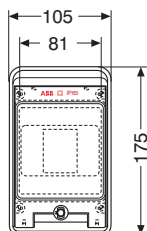

Wymiary

Obudowy natynkowe IP 65 z poliwęglanu

Wymiary pokryw czołowych

2-4 moduły

8 modułów

12 modułów

24 moduły

36 modułów

Wymiary boczne

2-4 moduły

8-12 modułów

24 moduły

36 modułów

VL000015

Wymiary

Obudowy natynkowe IP 65 z poliwęglanu

Wymiary części spodnich

2-4 moduły

8 modułów

12 modułów

24 moduły

36 modułów

liczba modułów	typ obudowy
2-4 modułów	12 742 - 12 722
8 modułów	12 743
12 modułów	12 745
24 moduły	12 746
36 modułów	12 747