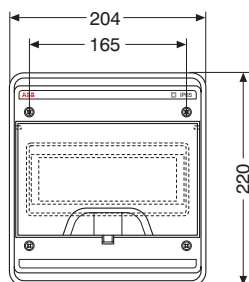

Wymiary

Obudowy natynkowe IP 65 z poliwęglanu

Wymiary pokryw czołowych

2-4 moduły

8 modułów

12 modułów

24 moduły

36 modułów

Wymiary boczne

2-4 moduły

8-12 modułów

24 moduły

36 modułów

VL000015

Wymiary

Obudowy natynkowe IP 65 z poliwęglanu

Wymiary części spodnich

2-4 moduły

8 modułów

12 modułów

24 moduły

36 modułów

liczba modułów	typ obudowy
2-4 modułów	12 742 - 12 722
8 modułów	12 743
12 modułów	12 745
24 moduły	12 746
36 modułów	12 747