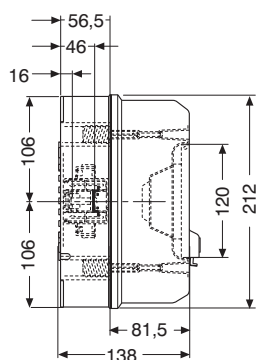

Wymiary

Obudowy natynkowe IP 65 z poliwęglanu

Wymiary pokryw czołowych

2-4 moduły

8 modułów

12 modułów

24 moduły

36 modułów

Wymiary boczne

2-4 moduły

8-12 modułów

24 moduły

36 modułów

VL000015

Wymiary

Obudowy natynkowe IP 65 z poliwęglanu

Wymiary części spodnich

2-4 moduły

8 modułów

12 modułów

24 moduły

36 modułów

liczba modułów	typ obudowy
2-4 modułów	12 742 - 12 722
8 modułów	12 743
12 modułów	12 745
24 moduły	12 746
36 modułów	12 747