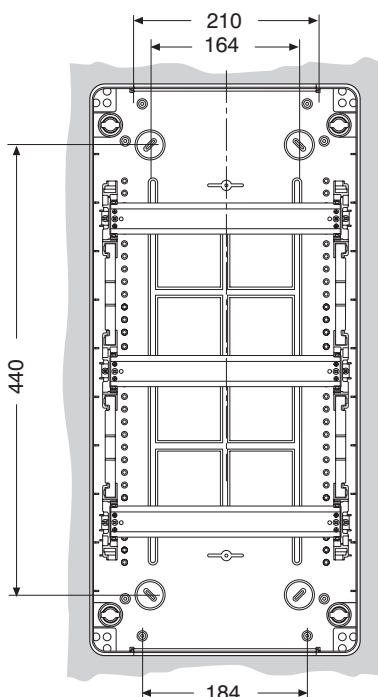

Wymiary

Obudowy natynkowe IP 65 z poliwęglanu

Wymiary pokryw czołowych

2-4 moduły

8 modułów

12 modułów

24 moduły

36 modułów

Wymiary boczne

2-4 moduły

8-12 modułów

24 moduły

36 modułów

VL000015

Wymiary

Obudowy natynkowe IP 65 z poliwęglanu

Wymiary części spodnich

2-4 moduły

8 modułów

12 modułów

24 moduły

36 modułów

liczba modułów	typ obudowy
2-4 modułów	12 742 - 12 722
8 modułów	12 743
12 modułów	12 745
24 moduły	12 746
36 modułów	12 747