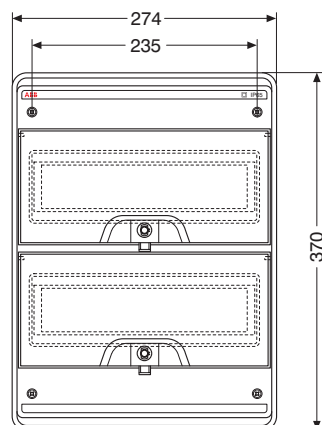

Wymiary

Obudowy natynkowe IP 65 z poliwęglanu

Wymiary pokryw czołowych

2-4 moduły

8 modułów

12 modułów

24 moduły

36 modułów

Wymiary boczne

2-4 moduły

8-12 modułów

24 moduły

36 modułów

VL000015

Wymiary

Obudowy natynkowe IP 65 z poliwęglanu

Wymiary części spodnich

2-4 moduły

8 modułów

12 modułów

24 moduły

36 modułów

liczba modułów	typ obudowy
2-4 modułów	12 742 - 12 722
8 modułów	12 743
12 modułów	12 745
24 moduły	12 746
36 modułów	12 747