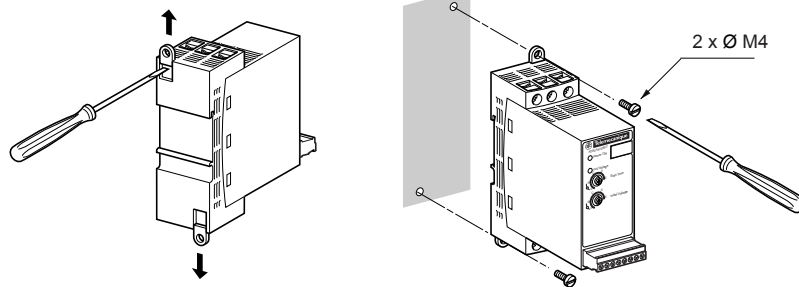

# Rozrusznik energoelektroniczny ATS 01N1●●FT

**Telemecanique**

W9 1624685 01 11 A01  
11 - 2003

					
		[ mm <sup>2</sup> ]	AWG	Nm	lb/in
⌀ 24 V ⌀ CL2 ⌀ CL1/0	<b>ATS 01N103FT</b> <b>ATS 01N106FT</b>	≤ 2,5	≤ 18	0,8	7
	<b>ATS 01N109FT</b> <b>ATS 01N112FT</b>	≤ 10	≤ 10	1,9...2,5	7...22
⌀ 1/L1 ⌀ 3/L2 ⌀ 5/L3 ⌀ 2/T1 ⌀ 4/T2 ⌀ 6/T3	<b>ATS 01N103FT</b> <b>ATS 01N106FT</b>	≤ 2,5	≤ 18	0,8	7
	<b>ATS 01N109FT</b> <b>ATS 01N112FT</b>	≤ 2,5	≤ 10	0,5	4,5