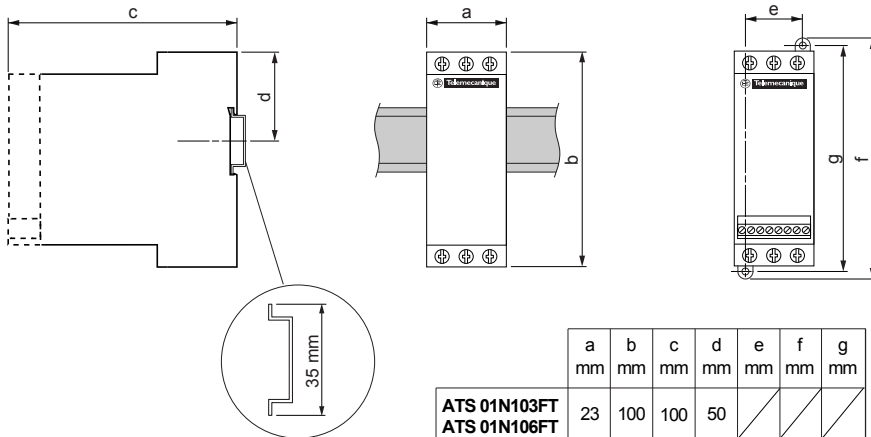

# Rozrusznik energoelektroniczny ATS 01N1●●FT

**Telemecanique**

W9 1624685 01 11 A01  
11 - 2003

					
		[ mm <sup>2</sup> ]	AWG	Nm	lb/in
⌀ 24 V ⌀ CL2 ⌀ CL1/0	<b>ATS 01N103FT</b> <b>ATS 01N106FT</b>	≤ 2,5	≤ 18	0,8	7
	<b>ATS 01N109FT</b> <b>ATS 01N112FT</b>	≤ 10	≤ 10	1,9...2,5	7...22
⌀ 1/L1 ⌀ 3/L2 ⌀ 5/L3 ⌀ 2/T1 ⌀ 4/T2 ⌀ 6/T3	<b>ATS 01N103FT</b> <b>ATS 01N106FT</b>	≤ 2,5	≤ 18	0,8	7
	<b>ATS 01N109FT</b> <b>ATS 01N112FT</b>	≤ 2,5	≤ 10	0,5	4,5