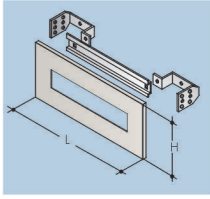

# Obudowy stalowe typu SR IP65

**Panel do zabudowy aparatury modułowej (Osłona + szyna TH35 + wspornik)**

| H mm | L mm | Liczba aparatów modułowych | Nr katalogowy |
|------|------|----------------------------|---------------|
| 185  | 400  | 14                         | PM 1414       |
| 185  | 600  | 25                         | PM 1625       |
| 185  | 800  | 36                         | PM 1836       |

**Panel do zabudowy mierników**

| H mm | L mm | Nr katalogowy |
|------|------|---------------|
| 185  | 400  | PS 2476       |
| 185  | 600  | PS 2676       |
| 185  | 800  | PS 2876       |

**Panel do zabudowy bez otworów**