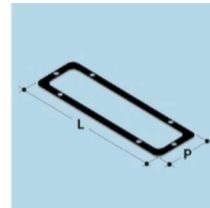

**Zawiesia do zabudowy obudowy na ścianie**

| Nr katalogowy | Wyszczególnienie |
|---------------|------------------|
| AA 1206       | Zawiesie 4szt.   |

**Elementy dystansowe (np. do płyt montażowych)**

| Nr katalogowy | Wyszczególnienie |
|---------------|------------------|
| AA 8025       | Wysokość 25 mm   |
| AA 8050       | Wysokość 50 mm   |

**Daszek (ochrona przed deszczem)**

| Wymiar obudowy W (mm) | D (mm) | Nr katalogowy |
|-----------------------|--------|---------------|
| 200                   | 150    | TT 2015       |
| 300                   | 150    | TT 3015       |
| 400                   | 150    | TT 4015       |
| 300                   | 200    | TT 3020       |
| 400                   | 200    | TT 4020       |
| 500                   | 200    | TT 5020       |
| 600                   | 200    | TT 6020       |
| 400                   | 250    | TT 4025       |
| 500                   | 250    | TT 5025       |
| 600                   | 250    | TT 6025       |
| 600                   | 300    | TT 6030       |
| 800                   | 300    | TT 8030       |