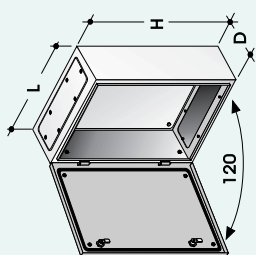

Obudowy z drzwiami pełnymi
(płyta montażowa dostarczana w komplecie)

Wysokość		300		400		500		600		700		800		1000		1200	
H	mm	300	300	400	400	500	500	600	600	700	700	800	800	1000	1000	1200	1200
L	mm	200	300	300	400	300	400	400	400	500	600	600	800	600	800	600	800
D	mm	150	150	150	200	200	200	250	250	200	250	300	300	250	300	300	300
Nr katalogowy		SR 3215	SR 3315	SR 3415	SR 4315	SR 4320	SR 4420	SR 4620	SR 6420	SR 6425	SR 7520	SR 7525	SR 8630	SR 10625	SR 10630	SR 10830	SR 12630