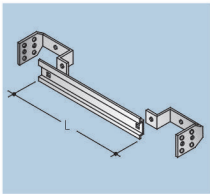

Dodatkowe zamki

H mm	L mm	Nr katalogowy
185	400	PC 1406
185	600	PC 1606
185	800	PC 1806
370	600	PC 2606
370	800	PC 2806

Szyna TH35 + wspornik

W mm	Liczba aparatów modułowych	Nr katalogowy
400	14	GD 4006
600	25	GD 6006
800	36	GD 8006