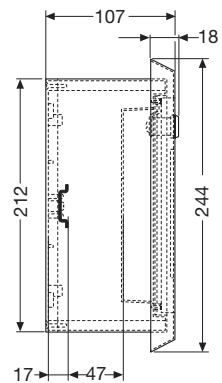

## Side view

13 180

13 183

13 161 – 13 165  
13 160 – 13 164

13 171 – 13 175  
13 170 – 13 174

13 141 – 13 151  
13 140 – 13 150

13 144 – 13 154  
13 143 – 13 153

# Overall dimensions

Livorno Series flush- and wall- mounting emergency consumer units

## Drilling sheets

13 180

13 183

13 161 – 13 165  
13 160 – 13 164

13 171 – 13 175  
13 170 – 13 174

13 141 – 13 151  
13 140 – 13 150

13 144 – 13 154  
13 143 – 13 153