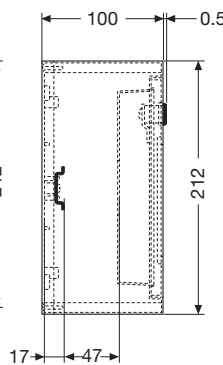

## Front view

13 180 – 13 183

13 186

13 161 – 13 165  
13 160 – 13 164

13 171 – 13 175  
13 170 – 13 174

13 141 – 13 151  
13 140 – 13 150

13 144 – 13 154  
13 143 – 13 153

## Side view

13 180

13 183

13 161 – 13 165  
13 160 – 13 164

13 171 – 13 175  
13 170 – 13 174

13 141 – 13 151  
13 140 – 13 150

13 144 – 13 154  
13 143 – 13 153

# Overall dimensions

Livorno Series flush- and wall- mounting emergency consumer units

## Drilling sheets

13 180

13 183

13 161 – 13 165  
13 160 – 13 164

13 171 – 13 175  
13 170 – 13 174

13 141 – 13 151  
13 140 – 13 150

13 144 – 13 154  
13 143 – 13 153