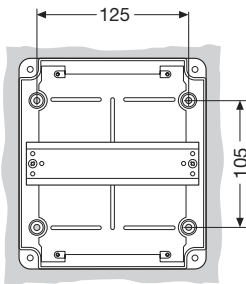

## Side view

13 180

13 183

13 161 – 13 165  
13 160 – 13 164

13 171 – 13 175  
13 170 – 13 174

13 141 – 13 151  
13 140 – 13 150

13 144 – 13 154  
13 143 – 13 153

# Overall dimensions

Livorno Series flush- and wall- mounting emergency consumer units

## Drilling sheets

13 180

13 183

13 161 – 13 165  
13 160 – 13 164

13 171 – 13 175  
13 170 – 13 174

13 141 – 13 151  
13 140 – 13 150

13 144 – 13 154  
13 143 – 13 153