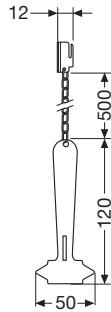

# Overall dimensions

Livorno Series flush- and wall- mounting emergency consumer units

## Front view

13 180 – 13 183

13 186

13 161 – 13 165  
13 160 – 13 164

13 171 – 13 175  
13 170 – 13 174

13 141 – 13 151  
13 140 – 13 150

13 144 – 13 154  
13 143 – 13 153

## Side view

13 180

13 183

13 161 – 13 165  
13 160 – 13 164

13 171 – 13 175  
13 170 – 13 174

13 141 – 13 151  
13 140 – 13 150

13 144 – 13 154  
13 143 – 13 153

## Drilling sheets

13 180

13 183

13 161 – 13 165  
13 160 – 13 164

13 171 – 13 175  
13 170 – 13 174

13 141 – 13 151  
13 140 – 13 150

13 144 – 13 154  
13 143 – 13 153