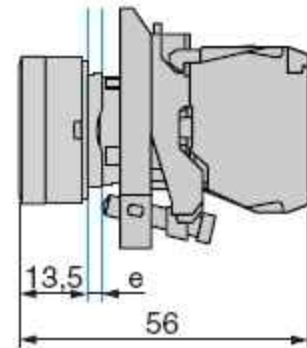

Przycisk sterowniczy z samoczynnym powrotem XB4-BA●●

Podświetlane przyciski z wbudowaną diodą LED
XB4-BW3●●5

Zasilanie bezpośrednie
XB4-BW3●65

Zasilanie poprzez wbudowany transformator
XB4-BW3●●5

Widok z przodu