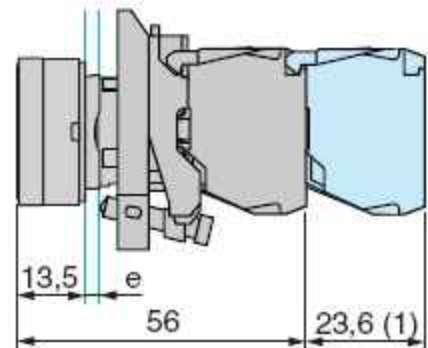

Przycisk sterowniczy z samoczynnym powrotem XB4-BA●●

Podświetlane przyciski z wbudowaną diodą LED
XB4-BW3●●5

Zasilanie bezpośrednie
XB4-BW3●65

Zasilanie poprzez wbudowany transformator
XB4-BW3●●5

Widok z przodu