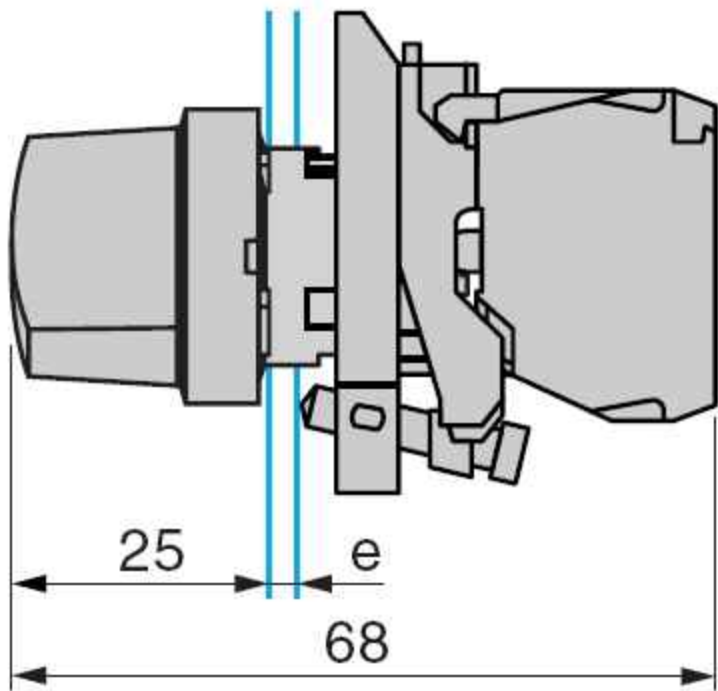

Przełączniki z piórkim krótkim XB4-BD