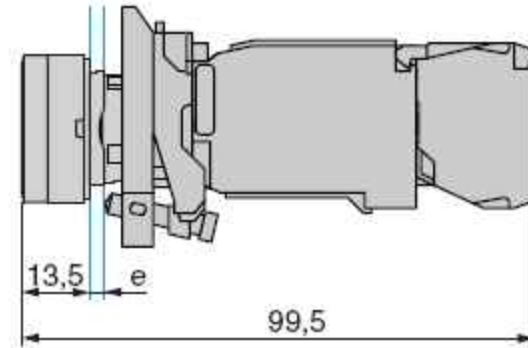

Przycisk sterowniczy z samoczynnym powrotem XB4-BA●●

Podświetlane przyciski z wbudowaną diodą LED
XB4-BW3●●5

Zasilanie bezpośrednie
XB4-BW3●65

Zasilanie poprzez wbudowany transformator
XB4-BW3●●5

Widok z przodu