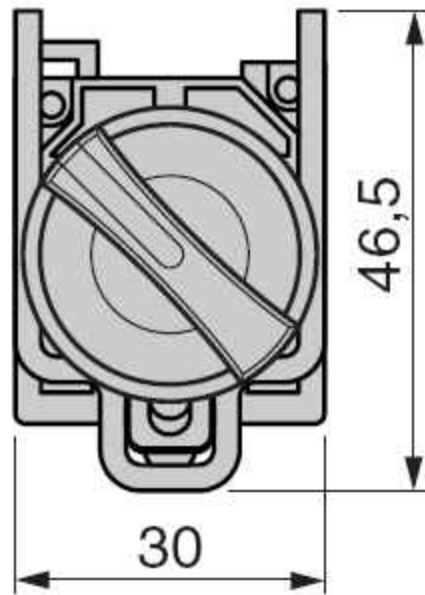

Przełączniki z piórkim krótkim XB4-BD