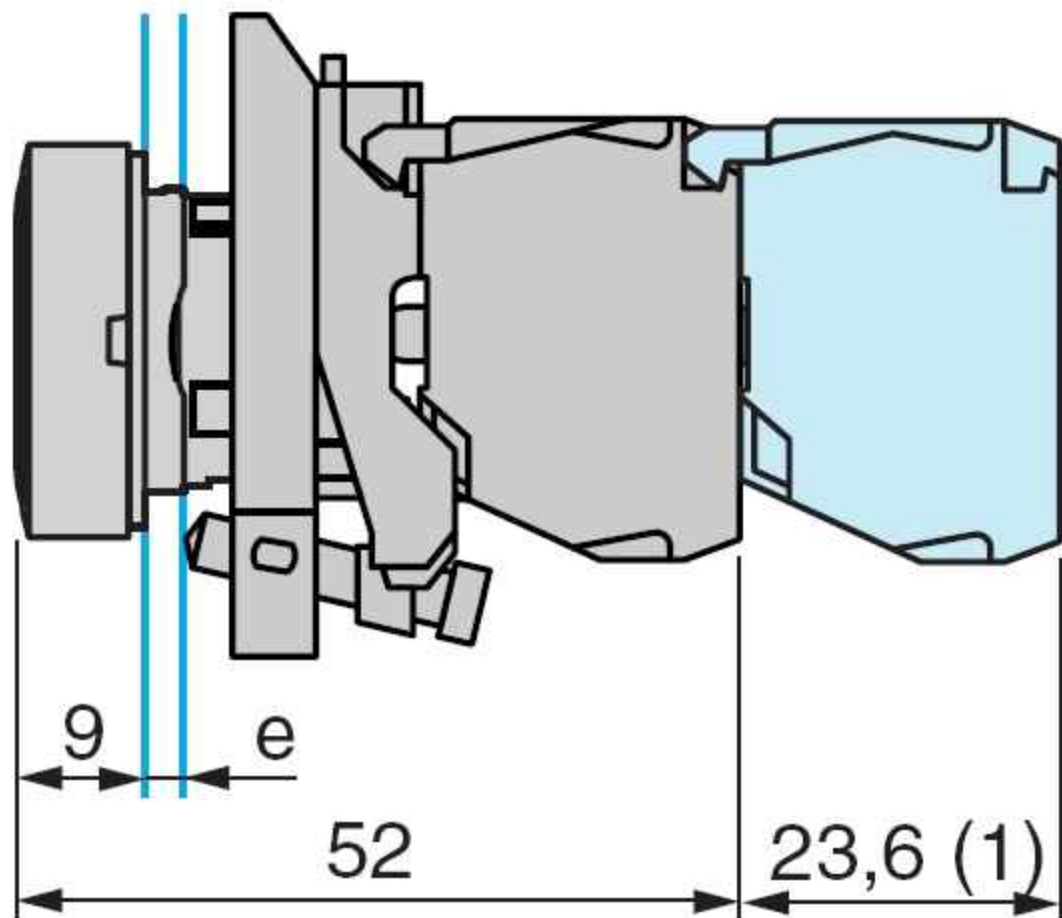

Przycisk sterowniczy z samoczynnym powrotem XB4-BA●●

Podświetlane przyciski z wbudowaną diodą LED
XB4-BW3●●5

Zasilanie bezpośrednie
XB4-BW3●65

Zasilanie poprzez wbudowany transformator
XB4-BW3●●5

Widok z przodu