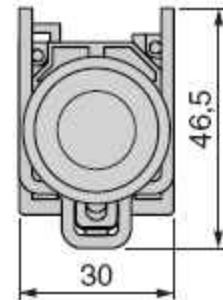

Przycisk sterowniczy z samoczynnym powrotem XB4-BA●●

Podświetlane przyciski z wbudowaną diodą LED
XB4-BW3●●5

Zasilanie bezpośrednie
XB4-BW3●65

Zasilanie poprzez wbudowany transformator
XB4-BW3●●5

Widok z przodu